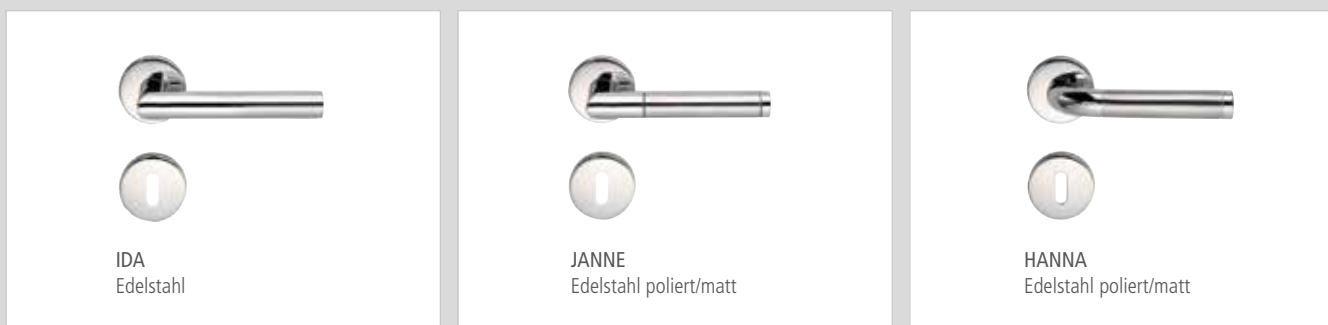

DRÜCKER KLASSIK.

Eine Bohrschablone für die Montage liegt im Drücker-Karton bei.