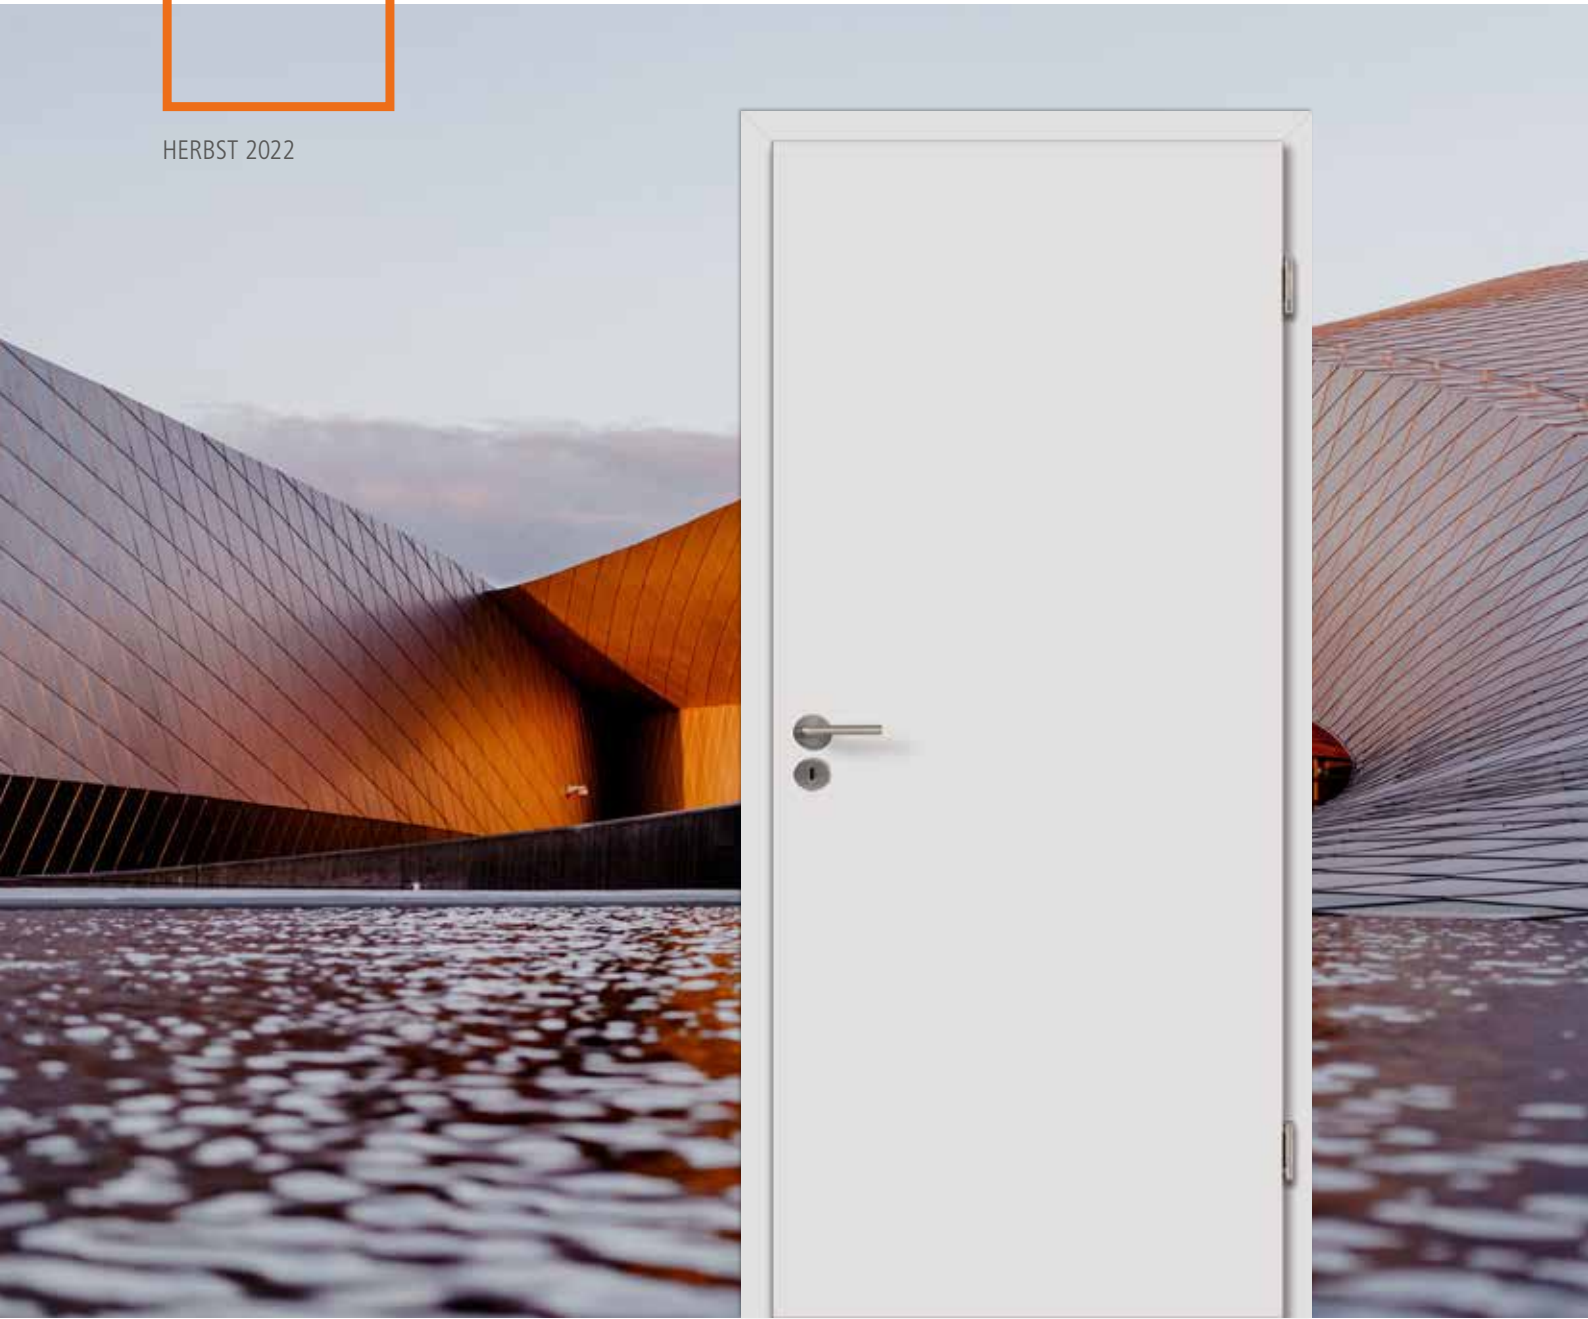

EINFACH
GUTE
TÜREN.

KILSGAARD

HERBST 2022

EINFACH
GUTE
TÜREN.

 **KILSGAARD**

INTRO. WIR SIND KILSGAARD. NACHHALTIGKEIT. WOHNGESUNDHEIT. DESIGN & TREND.	06
MASSIVHOLZ TÜREN. AUS LIEBE ZUR NATUR.	16
WEISSE TÜREN. DIE HELLE FREUDE.	20
LAMIKOR TÜREN. TRENDIG. BESTÄNDIG.	38
SCHIEBETÜREN. OFFEN FÜR NEUES.	42
FURNIER TÜREN. ECHT. HOLZ. VERLIEBT.	48
GANZGLAS TÜREN. LIEBE. LICHT. LEICHTIGKEIT.	52
FUNKTIONSTÜREN. SICHERHEIT. AUSZEIT.	58
ZUBEHÖR. ALLES RUND UM DIE TÜR.	64
MODELLÜBERSICHT. DU HAST DIE WAHL.	78