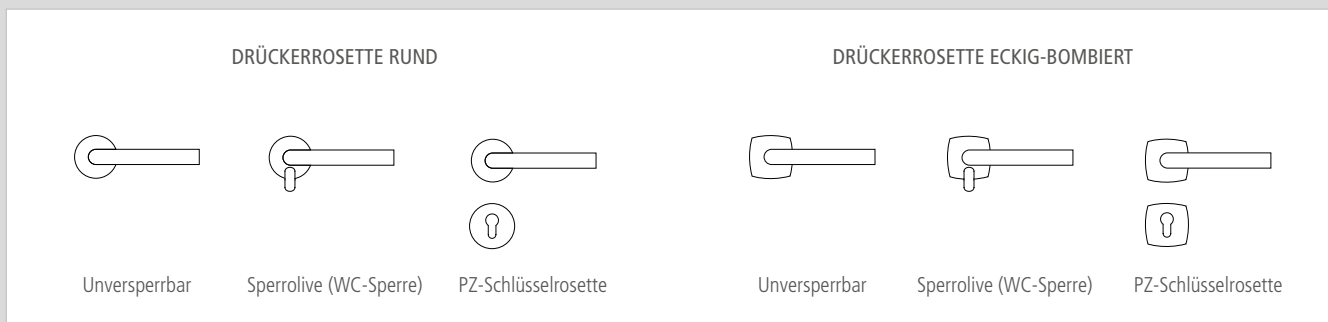

DESIGNDRÜCKER PLANOFIX.

Werkzeuglose Montage, einfach aufzustecken (nur in Verbindung mit der speziellen planofix Drückerbohrung möglich).