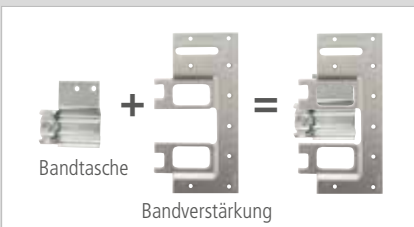

SONDERLÖSUNGEN.

BANDVERSTÄRKUNGSSET verzinkt
Für Ganzglastüren empfehlen wir grundsätzlich den Einsatz einer Bandverstärkung für beide Bänder.