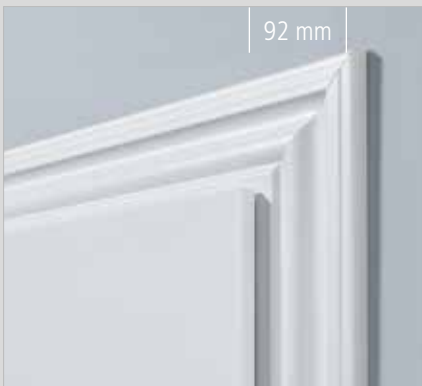

ZARGE PROFILIERT, Weiß lackiert