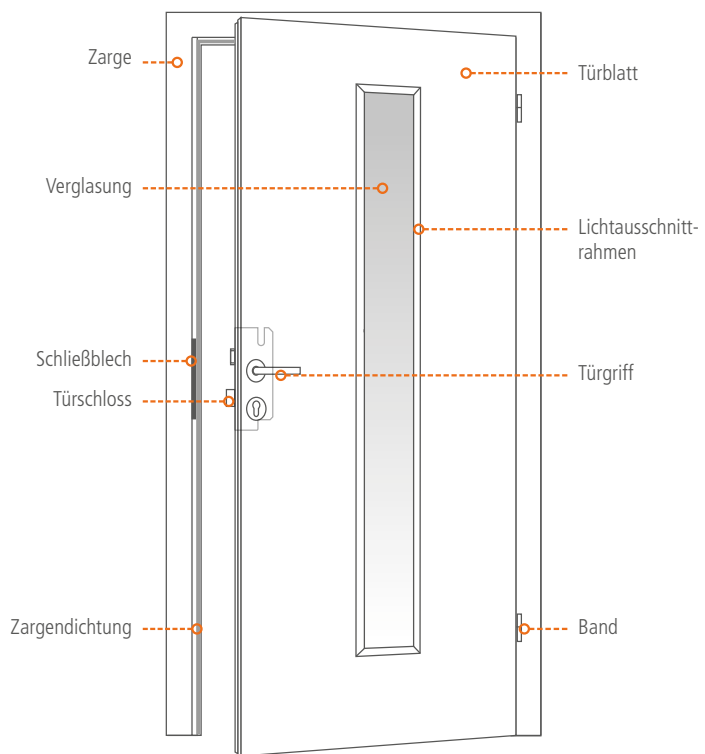

58/02-B Weiß lackiert, RC2
Ansicht Wohnseite (Öffnungsfläche)

58/02-B Weiß lackiert, RC2 (ausen)
Ansicht Flurseite (Schließfläche)

 Unsere Sicherheitstüren sind in vielen verschiedenen Oberflächen erhältlich.

Empfehlung für die Ausrüstung eines einbruchhemmenden Türelementes

**ALLES RUND
UM DIE TÜR.**

ZUBEHÖR.

SO VIELFÄLTIG IST GLAS.

Unser Glassortiment aus Einscheiben-Sicherheitsglas (ESG) bietet dir unendlich viele Möglichkeiten, mit dem Lichteinfall zu spielen. Glas ist immer ein Hingucker – aber man muss ja nicht alles sehen, was sich dahinter verbirgt, oder?